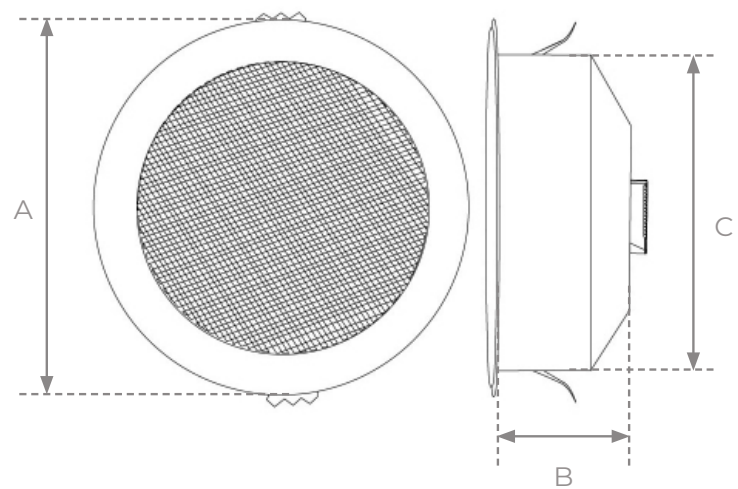

Specifications

A	152mm
B	71mm
C	132mm

SW80 INBOUW LUIDSPREKERS

DETAILS

- Ingebouwd en vochtbestendig
- Standaard set van 2
- Uitzonderlijke audiokwaliteit
- Ideaal voor zowel binnen- als buitengebruik
- Compatibel met andere TV- en audiosystemen