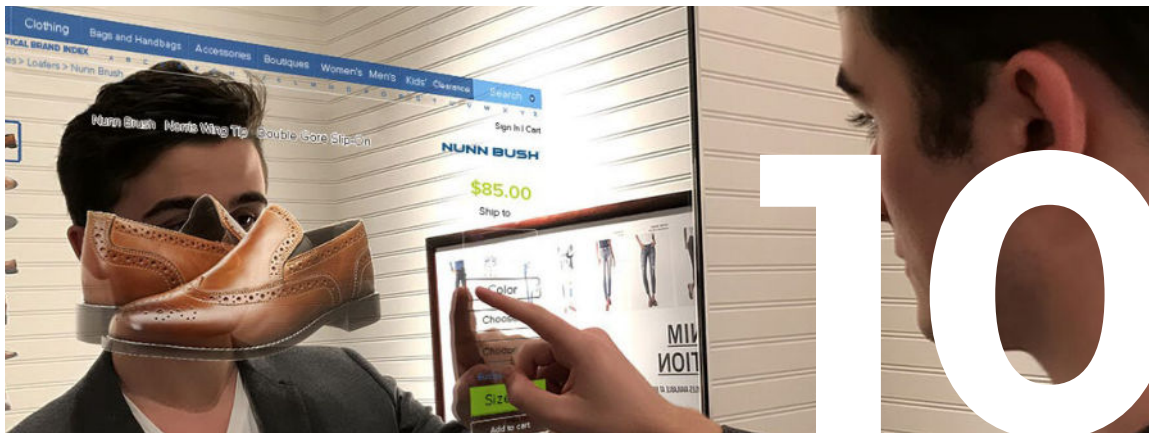

Slimme Aanraakfunctie

Het bedienen van je MirrorVue is nu eenvoudiger dan ooit. Elke MirrorVue biedt de mogelijkheid om een premium touchscreen-systeem te integreren, waarmee klanten naadloos door winkelwebsites kunnen bladeren en bestellingen kunnen plaatsen. Blijf op de hoogte van het laatste nieuws en social media, en geef perfecte presentaties op het werk. Met eindeloze mogelijkheden is de ervaring werkelijk transformerend.